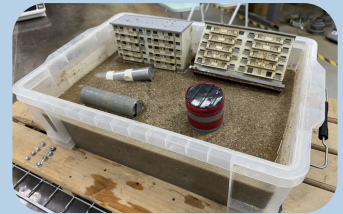

機械システム工学科

光とエネルギーと機械

光の基本現象を実演で学び、エネルギーや応用も理解。キラキラシールやレンチキュラーシートを作成します（持ち帰れます）。

システム情報工学科

AIは写真のどこを見てる？
自分だけのAIを作って
"ナゾ"を解き明かそう!

犬と猫の見分け方を学び、ヒートマップでAIの判断視点を体験。プログラミング不要で画像認識AI作りにも挑戦できるイベントです。

都市デザイン工学科

液状化発生を予測する
～粒度分析による簡易判定～