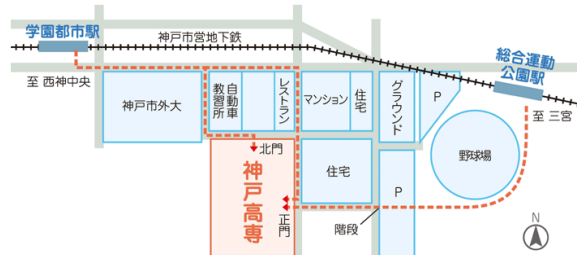

機械システム工学科

光とエネルギーと機械

光の基本現象を実演で学び、エネルギーや応用も理解。キラキラシールやレンチキュラーシートを作成します（持ち帰れます）。

システム情報工学科

AIは写真のどこを見てる？
自分だけのAIを作って
"ナゾ"を解き明かそう!

犬と猫の見分け方を学び、ヒートマップでAIの判断視点を体験。プログラミング不要で画像認識AI作りにも挑戦できるイベントです。

都市デザイン工学科

液状化発生を予測する
～粒度分析による簡易判定～

地震で地面がドロドロになる液状化の仕組みを学び、土粒の大きさを実験で分類し、グラフで液状化のしやすさを判定しよう!?

申込方法 おでかけKOBE ⇨

※必ず保護者の同意を得てお申し込みください。

会場アクセス 神戸市立工業高等専門学校

〒651-2194 神戸市西区学園東町8丁目3番地

申込期間 2026年5月11日(月)~6月4日(木)

お問い合わせ 神戸市お問い合わせセンター

TEL：0570-083-330
または 078-333-3330
(年中無休 8時~21時)

メールフォームは
こちら

主催：神戸市・神戸市立工業高等専門学校

神戸市営地下鉄「総合運動公園駅」より徒歩13分
「学園都市駅」より徒歩15分
駐車場はありません。お車でのご来場はお控えください。

KOBE
CITY of DESIGN

神戸高専
Kobe City College of Technology