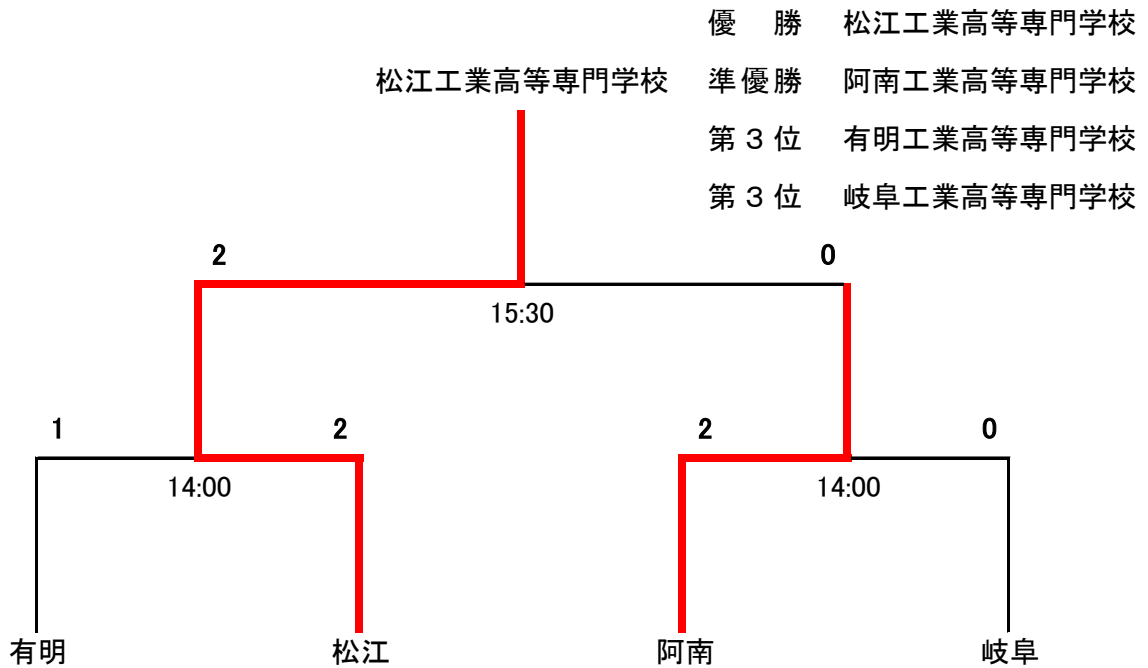

団体の部 [8月18日(土)] (2)決勝トーナメント

優勝校・準優勝校選手

○印:主将

優勝校		
松江工業高等専門学校		
監督	荒尾 慎司	
コーチ	川島 久明	
マネージャー	村井 啓祐	
選手	氏名	学年
	渡辺 祥平	⑤
	中村 航太	5
	曾利 順平	4
	野口 雅矢	5
	真玉 浩之	3
	後藤 慎吾	2
	舩木 和真	3
	新宮 秀征	4

○印:主将

準優勝校		
阿南工業高等専門学校		
監督	楡田 雅弘	
コーチ	林 光宏	
マネージャー	川崎 敏和	
選手	氏名	学年
	高橋 寛治	⑤
	岡田 和輝	5
	狹子 祥平	4
	伊藤 帆高	4
	篠原 慎吾	3
	大岡 勇貴	3
	大石 悠紀	3
	高木 雄平	2