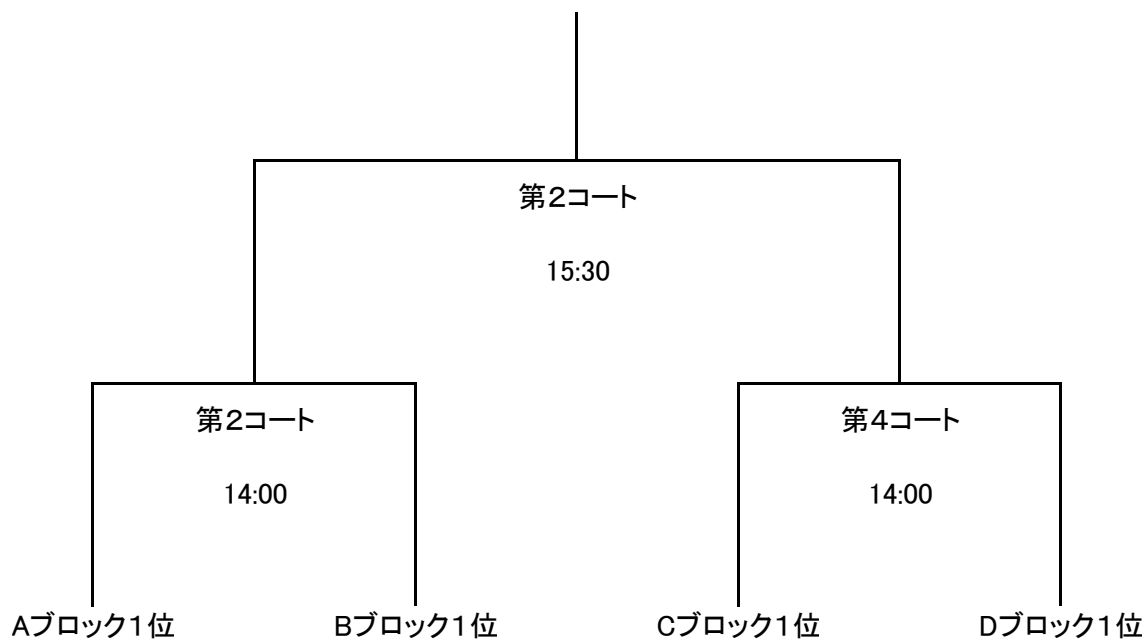

団体の部 [8月25日(土)] (2)決勝トーナメント

(注) コート及び試合開始時刻は、競技の進行状況により、変更されることがあります。