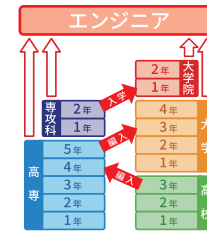

専門性を磨く実践的
「高等教育機関」

高い求人倍率と
多彩な進学先

卒業生が
活躍する

神戸高専は5つの学科で編成されています

自動車・ロボット・飛行機の新技术で もっと快適に 機械工学科

ものの仕組みや特性などを学び、自動車・ロボット・飛行機など、高性能な機械の開発や設計を行う力を身につけます。

新型バッテリーや無線充電で もっとクリーンでスマートに 電気工学科

独創的なアイデアで電気を自由自在に操ることができ、クリーンに電気エネルギーを作る・使うことができる技術を身につけます。

自然災害から都市(まち)を守る「都市防災」の知識を身につけ、人々が安全に暮らせる「都市空間」をデザインする方法を学びます。

高専とはこんな学校です

高専は中学校卒業後から入学できる高等教育機関です。

5年一貫教育で、無駄なく、無理なく、能率的に基礎から専門分野までしっかりと学ぶことができます。最先端の設備を用いた卒業研究や、少人数での実験実習を行うことで、実践的な技術を習得できます。

いろいろな進路が選べて安心