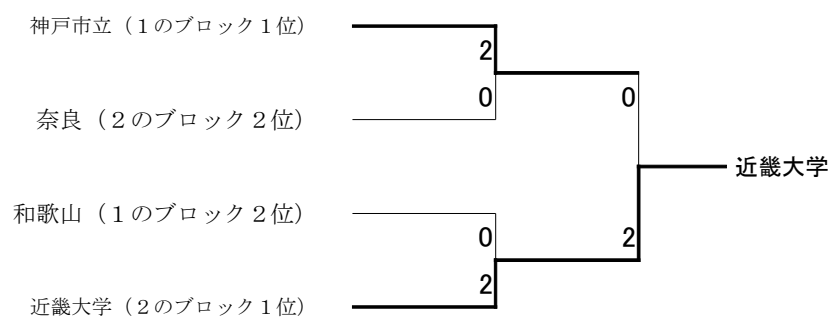

【団体の部】 7月13日(月) 9:00～

《予選リーグ組合せ》

1のブロック

	神戸市立	明 石	和 歌 山	勝 率	順 位
神戸市立		3 - 0	3 - 0	2 - 0	1
明 石	0 - 3		1 - 2	0 - 2	3
和 歌 山	0 - 3	2 - 1		1 - 1	2

2のブロック

	大阪府立	奈 良	舞 鶴	近畿大学	勝 率	順 位
大阪府立		0 - 3	3 - 0	0 - 3	1 - 2	3
奈 良	3 - 0		2 - 1	0 - 3	2 - 1	2
舞 鶴	0 - 3	1 - 2		0 - 3	0 - 3	4
近畿大学	3 - 0	3 - 0	3 - 0		3 - 0	1

《男子決勝トーナメント》