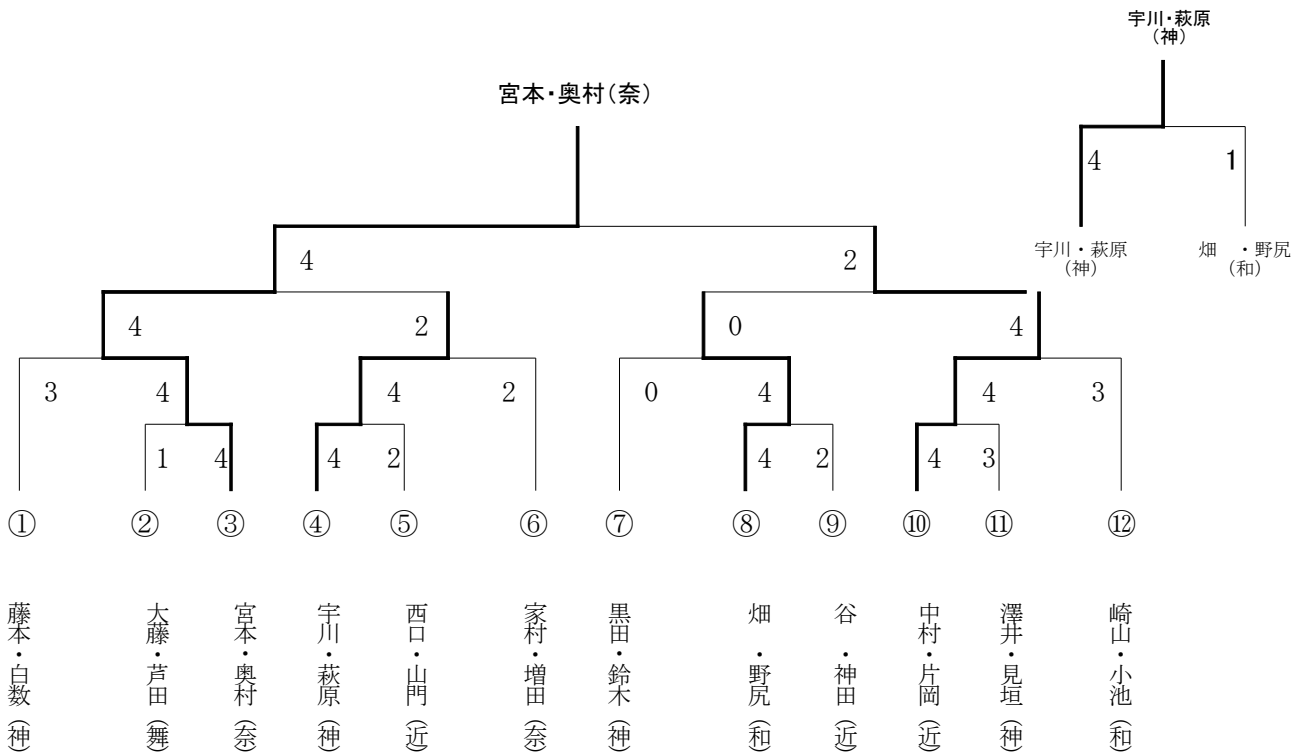

《男子決勝トーナメント》

【個人の部】 7月14日(火) 9:00~

《予選リーグ組合せ・男子》

《決勝トーナメント組合せ》

《予選リーグ組合せ・女子》

《決勝トーナメント組合せ》