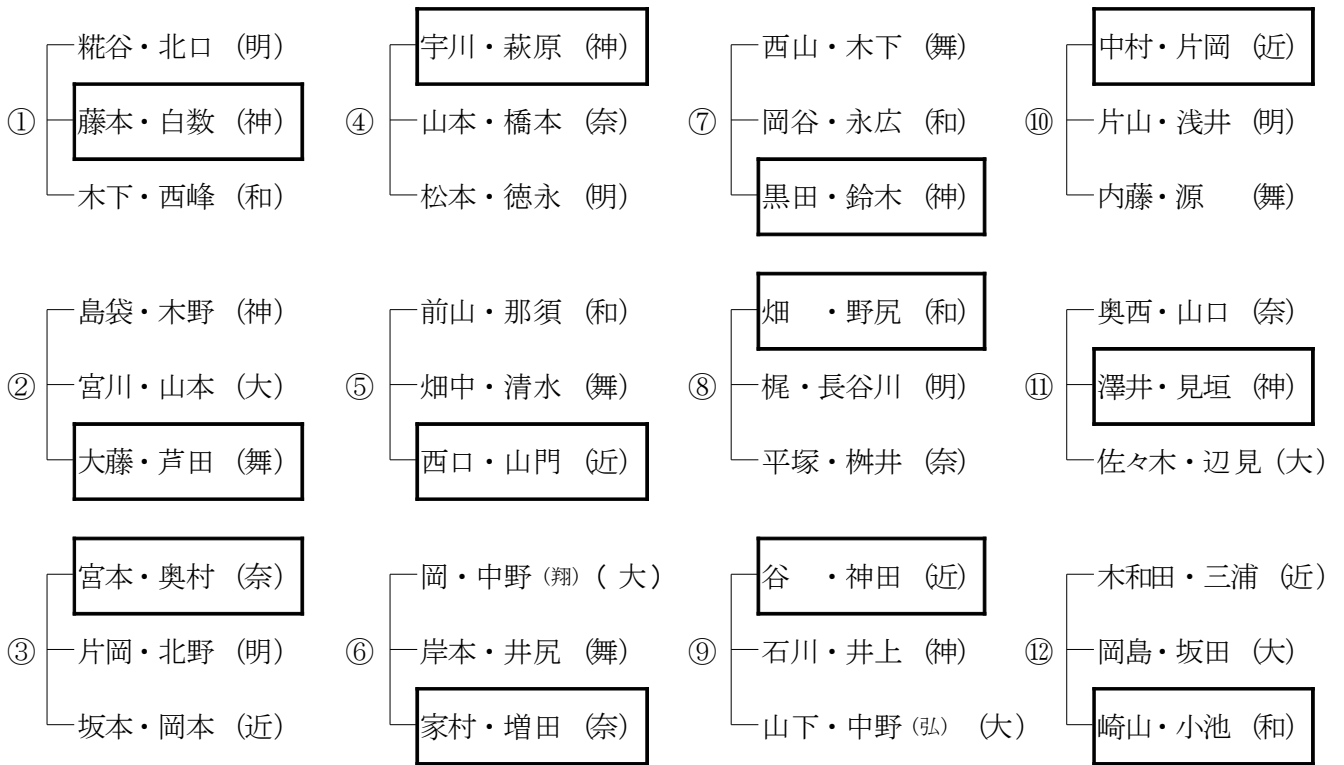

【団体の部】 7月13日(月) 9:00～

《予選リーグ組合せ》

1のブロック

	神戸市立	明 石	和 歌 山	勝 率	順 位
神戸市立		3 - 0	3 - 0	2 - 0	1
明 石	0 - 3		1 - 2	0 - 2	3
和 歌 山	0 - 3	2 - 1		1 - 1	2

2のブロック

	大阪府立	奈 良	舞 鶴	近畿大学	勝 率	順 位
大阪府立		0 - 3	3 - 0	0 - 3	1 - 2	3
奈 良	3 - 0		2 - 1	0 - 3	2 - 1	2
舞 鶴	0 - 3	1 - 2		0 - 3	0 - 3	4
近畿大学	3 - 0	3 - 0	3 - 0		3 - 0	1

《男子決勝トーナメント》

【個人の部】 7月14日(火) 9:00~

《予選リーグ組合せ・男子》

《決勝トーナメント組合せ》

《予選リーグ組合せ・女子》

《決勝トーナメント組合せ》